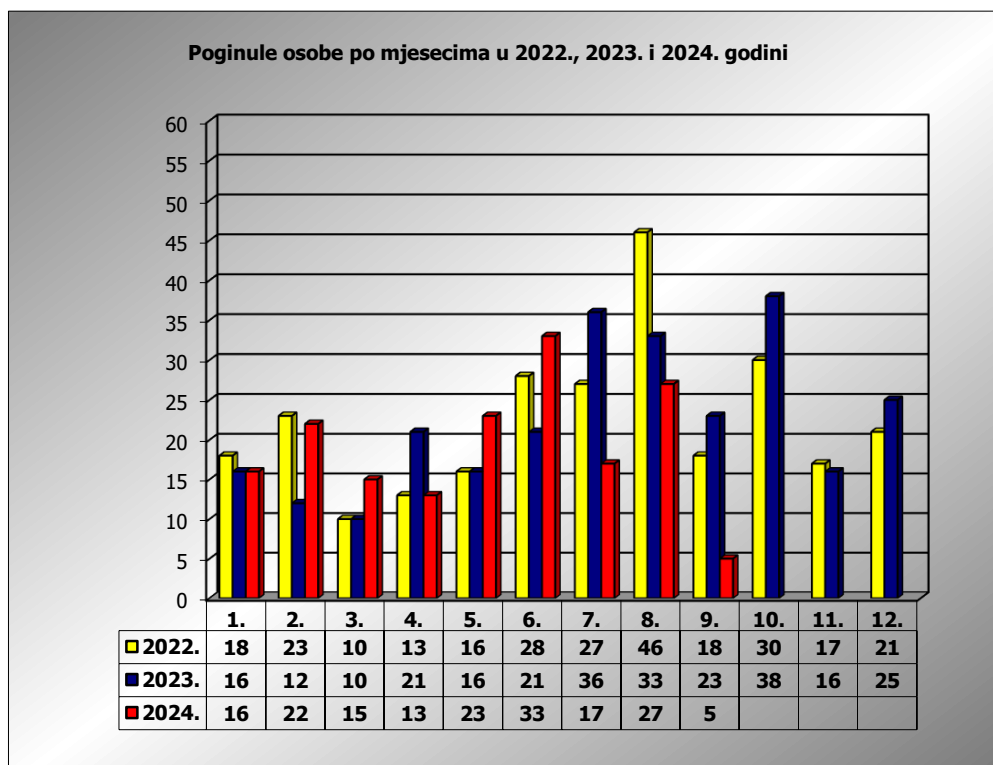

**PRIKAZ POGINULIH OSOBA U PROMETNIM NESREĆAMA U 2024.  
GODINI U REPUBLICI HRVATSKOJ PO MJESECIMA  
(usporedba s 2022. i 2023. godinom)**

mjesec	poginuli			2024./2022.		2024./2023.	
	2022. g.	2023. g.	2024. g.				
siječanj	18	16	16	-11,1%	-2	0,0%	0
veljača	23	12	22	-4,3%	-1	83,3%	10
ožujak	10	10	15	50,0%	5	50,0%	5
travanj	13	21	13	0,0%	0	-38,1%	-8
svibanj	16	16	23	43,8%	7	43,8%	7
lipanj	28	21	33	17,9%	5	57,1%	12
srpanj	27	36	17	-37,0%	-10	-52,8%	-19
kolovoz	46	33	27	-41,3%	-19	-18,2%	-6
rujan	18	23	5	-72,2%	-13	-78,3%	-18
listopad	30	38					
studeni	17	16					
prosinac	21	25					

I - III	51	38	53	3,9%	2	39,5%	15
I - VI	108	96	122	13,0%	14	27,1%	26
I - VIII	181	165	166	-8,3%	-15	0,6%	1
I - IX	199	188	171	-14,1%	-28	-9,0%	-17

IX. mjesec - podaci s danom 16.09.2022., 2023. i 2024.